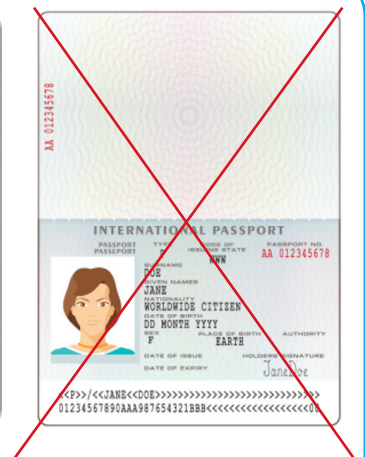

Podaci potrebni za **Hayya** aplikaciju

1. Osobna slika **30x40 mm**

Dimenzija: 30 mm (širina) i 40 mm (visina)

Minimalna rezolucija 720 px
JPG format ne veći od 2 MB

40 mm

30 mm

Standardni zahtjevi za osobnu fotografiju

2. Sken prve stranice putovnice

JPG format ne veći od 2 MB

Standardni zahtjevi zahtjevi za sken putovnice:

- Dvostruke stranice skeniranih kopija nisu dopuštene.
- Treba skenirati samo jednu stranicu.
- Veličina fotografije ne smije biti veća od 2 MB, mora se koristiti samo JPEG ili JPG slike

ISPRAVNO

NEISPRAVNO

3. Kontakt mobitel

4. Ime i kontakt osobe za hitne slučajeve